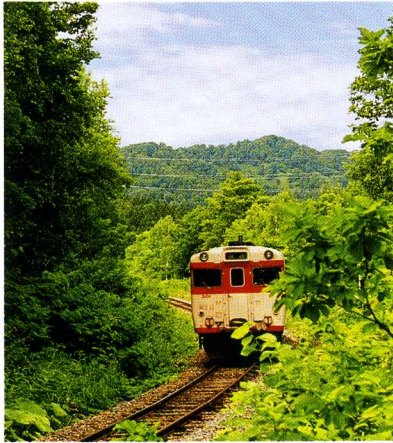

日本一厳寒の地を走る

# 深名線

きっぷもカードの時代です。  
**オレンジカード**

**JR**  
JR北海道

雪と戦うDD14型ロータリー車